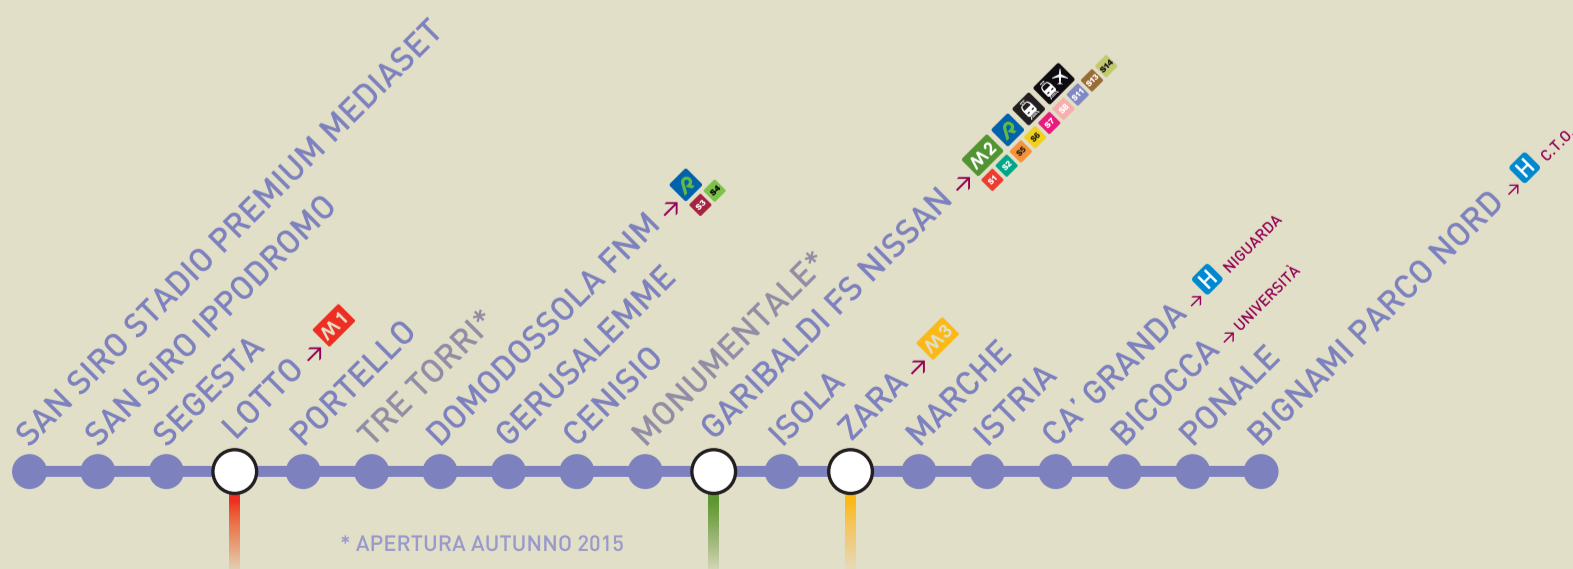

M5 c'è del lilla per te

Ti aspettiamo per festeggiare sabato 26 settembre alle ore 15.00 in piazza Gerusalemme con giochi, divertimento e animazione per i più piccoli.

I negozi del quartiere festeggiano l'arrivo della Lilla con palloncini e altre sorprese e rimangono aperti fino alle 22.

Con l'apertura della fermata Gerusalemme la rete è ancora più completa, e il servizio ai cittadini sempre più capillare. Lascia l'auto in box, la lilla ti aspetta!

Milano

AZIENDA TRASPORTI MILANESI S.p.A.

PUBLIC TRANSPORT
EASY CHOICE